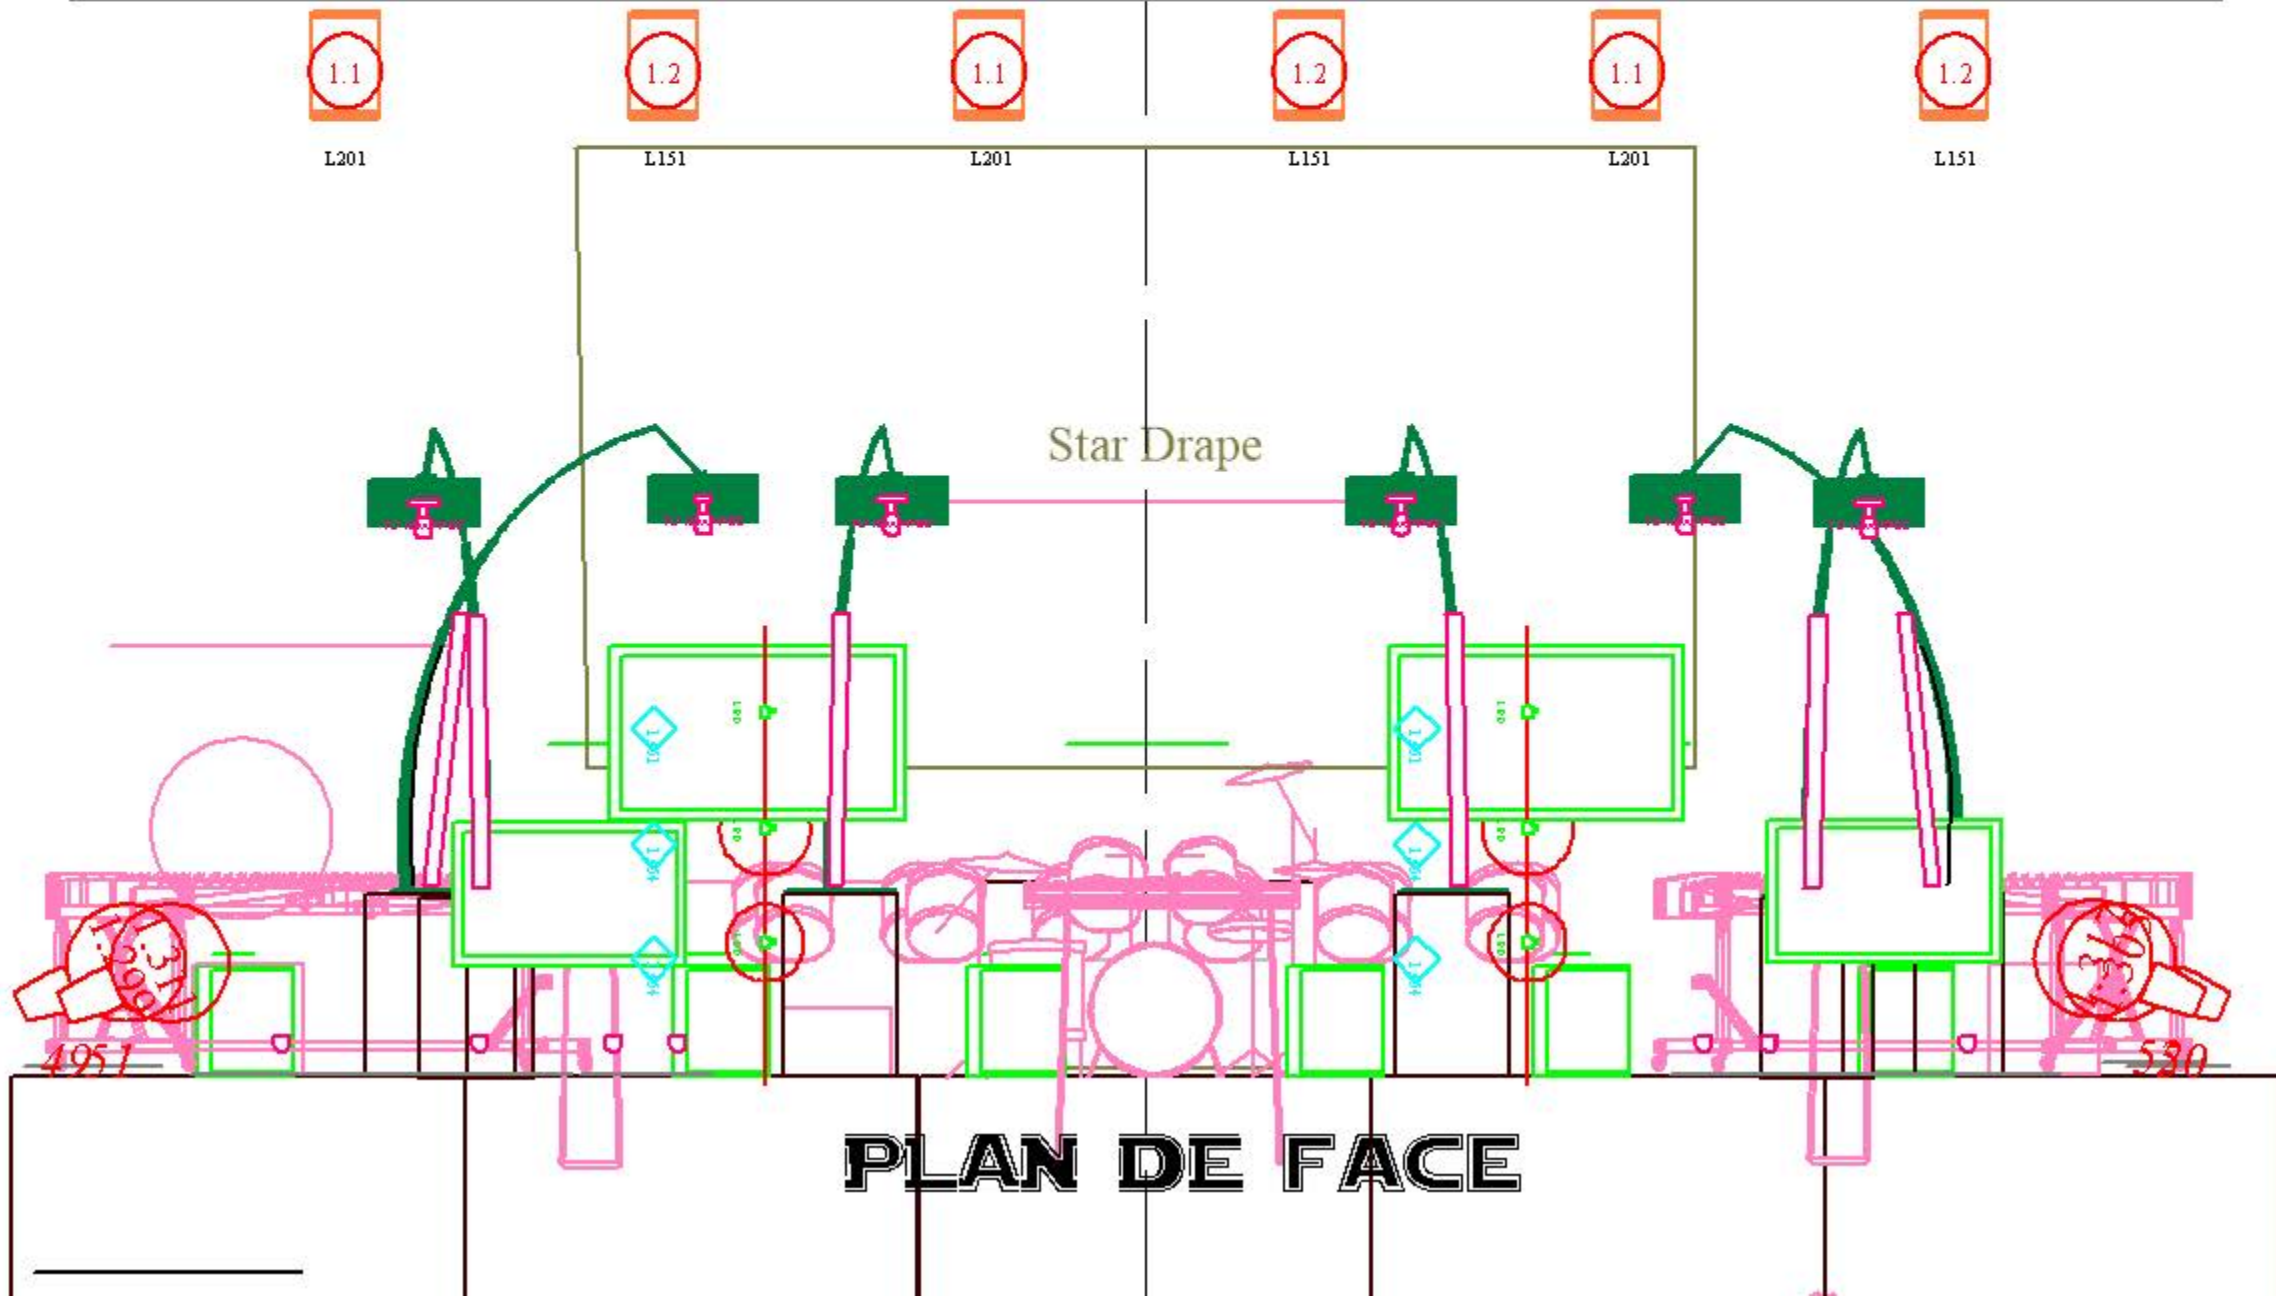

TREVINOPINE

Symbol	Name	Count	Notes
	PC 1KW	6	
	PAR LED	4	
	ArcSource 3 RGB	6	
	Bulb Strip w/ 1 bulb	12	

PLAN DE FACE

TREVINO PINEE

10.00m

lointain

rideau fond de scene

8.00m

Symbol	Name	Count
	PC 1KW	6
	PAR LED	4
	ArcSource 3 RGB	6

face