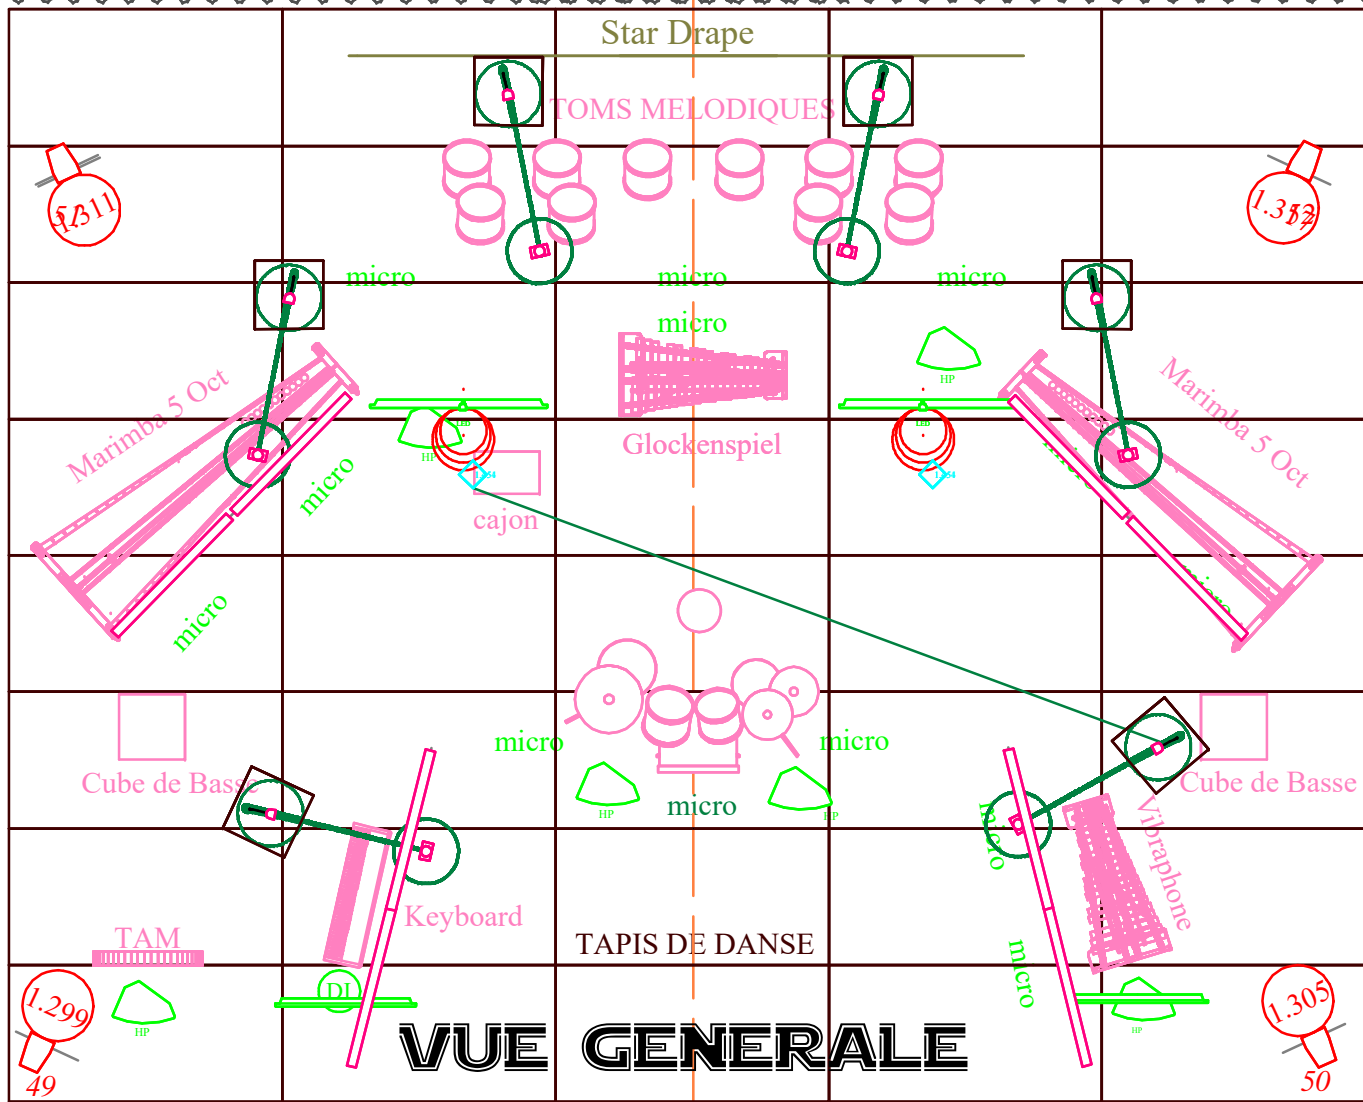

TREVINOPINE

Symbol	Name	Count	Notes
	PC 1KW	6	
	PAR LED	4	
	ArcSource 3 RGB	6	
	Bulb Strip w/ 1 bulb	12	

PLAN DE FACE

TREVINO PINEE

10.00m

lointain

rideau fond de scene

8.00m

Symbol	Name	Count
	PC 1KW	6
	PAR LED	4
	ArcSource 3 RGB	6

face