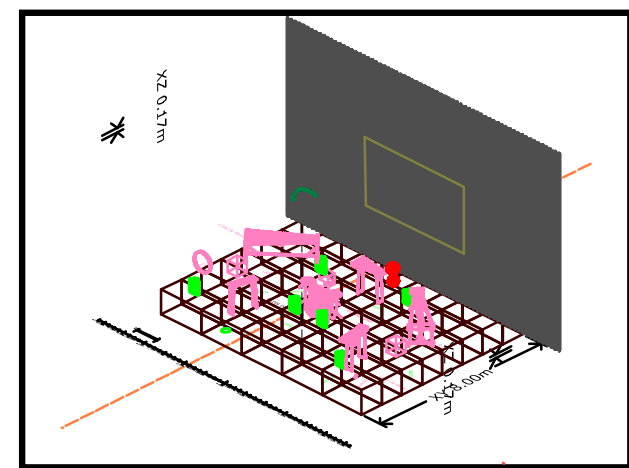

TREVINOPINE

Symbol	Name	Count	Notes
	PC 1KW	6	
	PAR LED	4	
	ArcSource 3 RGB	6	
	Bulb Strip w/ 1 bulb	12	

PLAN DE FACE

TREVINO PINEE

10.00m

lointain

rideau fond de scene

8.00m

Symbol	Name	Count
	PC 1KW	6
	PAR LED	4
	ArcSource 3 RGB	6

face