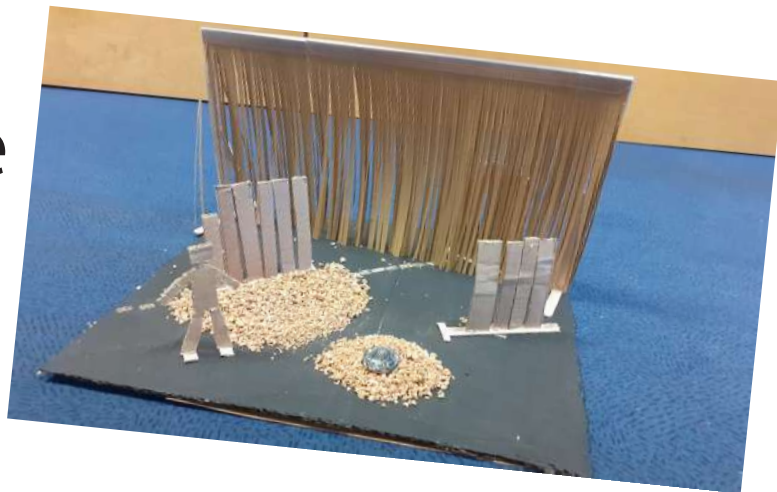

Pré-Fiche technique

Chapeau la mer

Plateau

Nous avons besoin d'une boîte noire et tapis de danse noir et d'un noir plateau et salle complet.

Ouverture minimum : 7m

Profondeur minimum : 7m

Décor

Notre décor se compose d'un rideau de fil noir : hauteur 4m / longueur 7m.

Son

Nous venons avec notre console x32 producer. Prevoir un peu de place en régie
Besoin d'un système de diffusion + sub en facade ainsi que deux retours lointains

Lumière

Nous avons 48 circuits, prevoir les gradateurs et la puissance electrique appropriée, nous venons avec un ordinateur et Dlight.