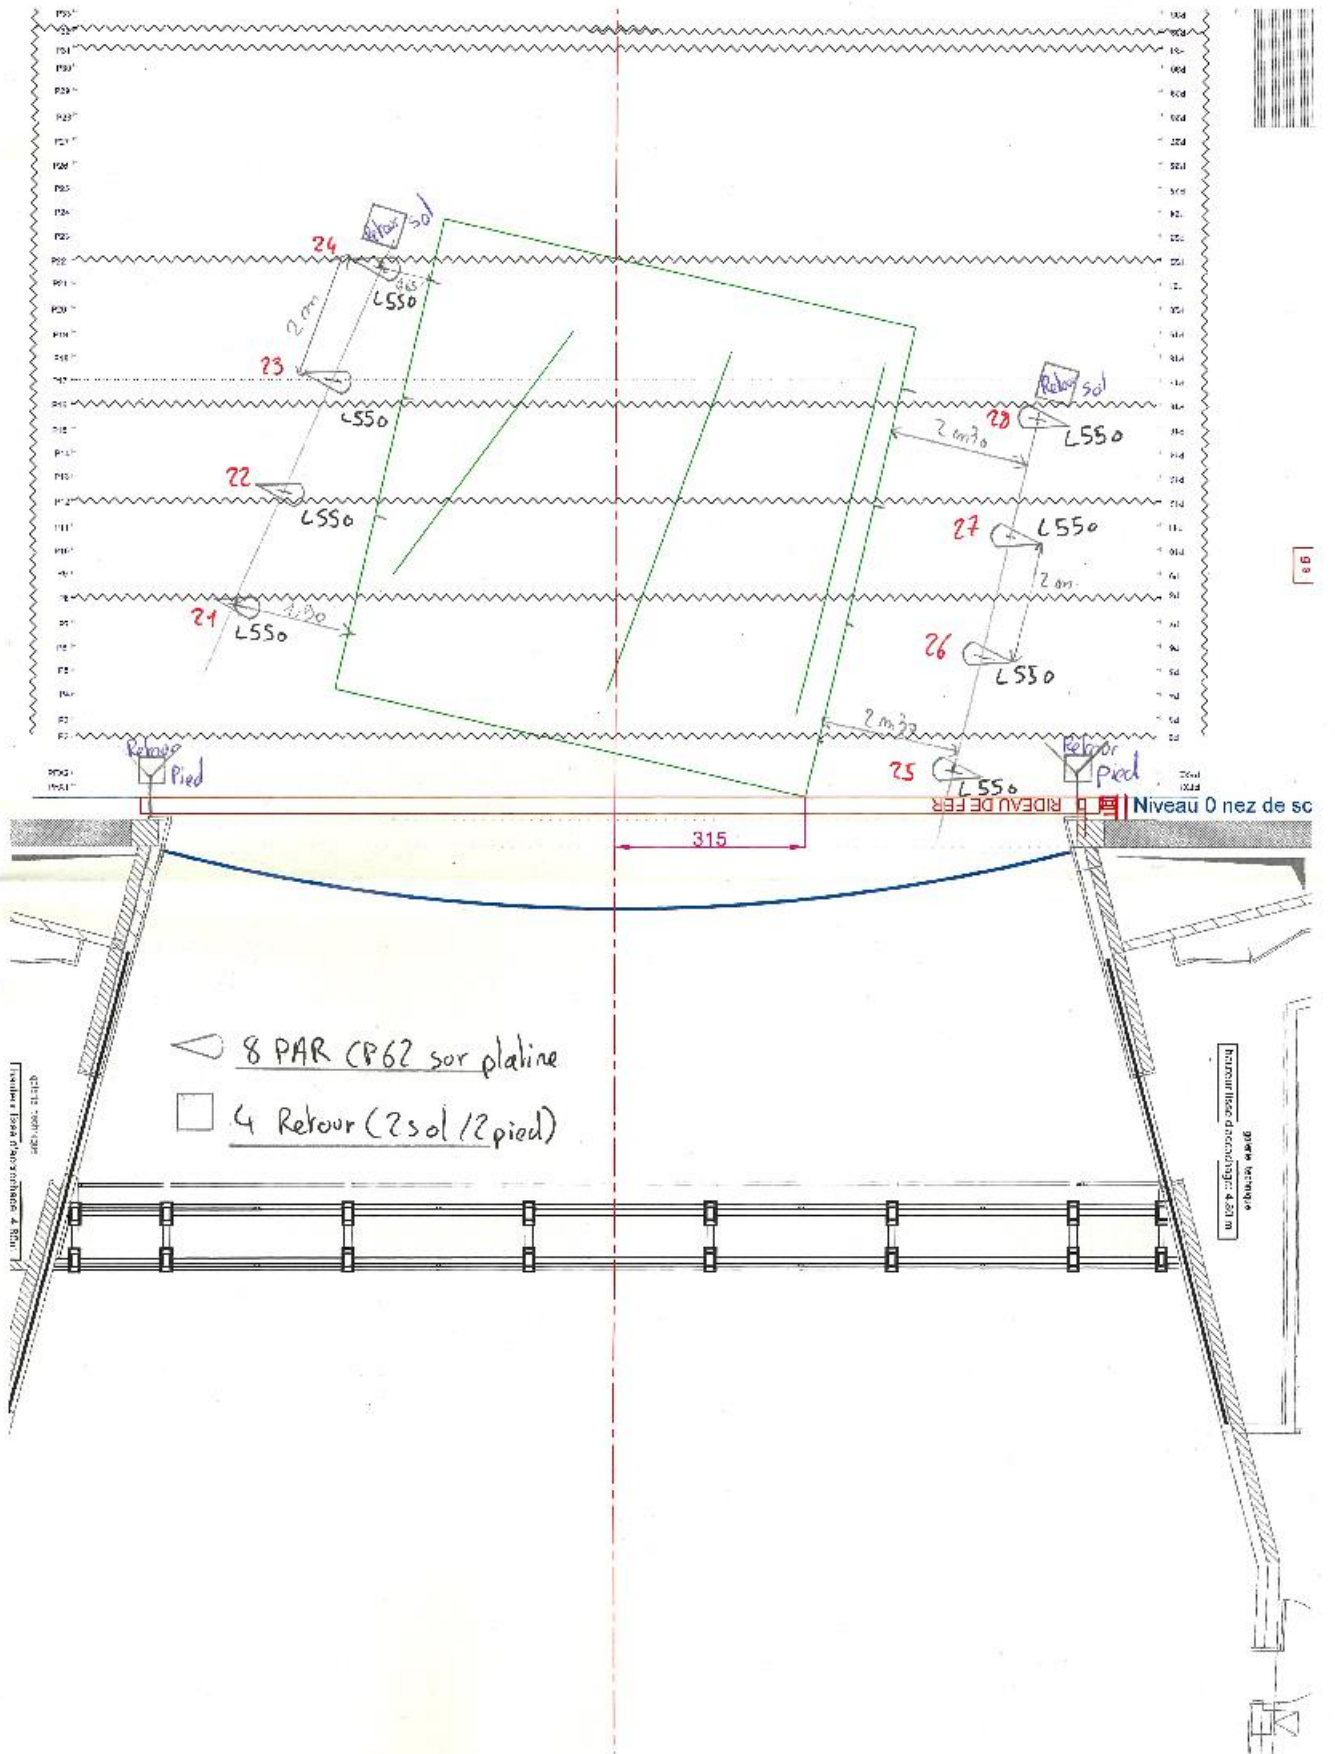

Cabane – mise à jour décembre 2021